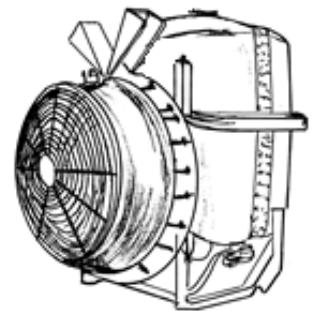

Opbouw nevelspuiten

Inzetbaar in o.a fruitculturen, zoals kleinfruit en grootfruit, boomkwekerijen en stalontsmetting

Gedragen (snel-)nevelspuiten, met;

- axiaalventilator D=730 met 12 schoepen, instelbare spoedhoek en uitschakelbare aandrijving
- polyethyleen tank met grote deksel en nylon zeef
- Geïntegreerde circuitreinigingstank
- Verzinkt frame (98 en 100 cm breed)
- membraanpomp 50 l./min. @ 40 bar
- 10 omkeerbare drukverstuivers met anti-drup
- handmatig bediende drukregelaar
- kruiskoppelingsas

Model OB-203 / OB-303 / OB-403, met enkelvoudige aandrijving; 17 tot 23 pk

Accessoires (optioneel):

- Luchtgeleidingset
- Afstandbediening (handmatig/elektrisch)

Voor meer informatie:

www.spuiddoppen.nl • info@spuiddoppen.nl • Telefoon +31 (0)6 543 768 34